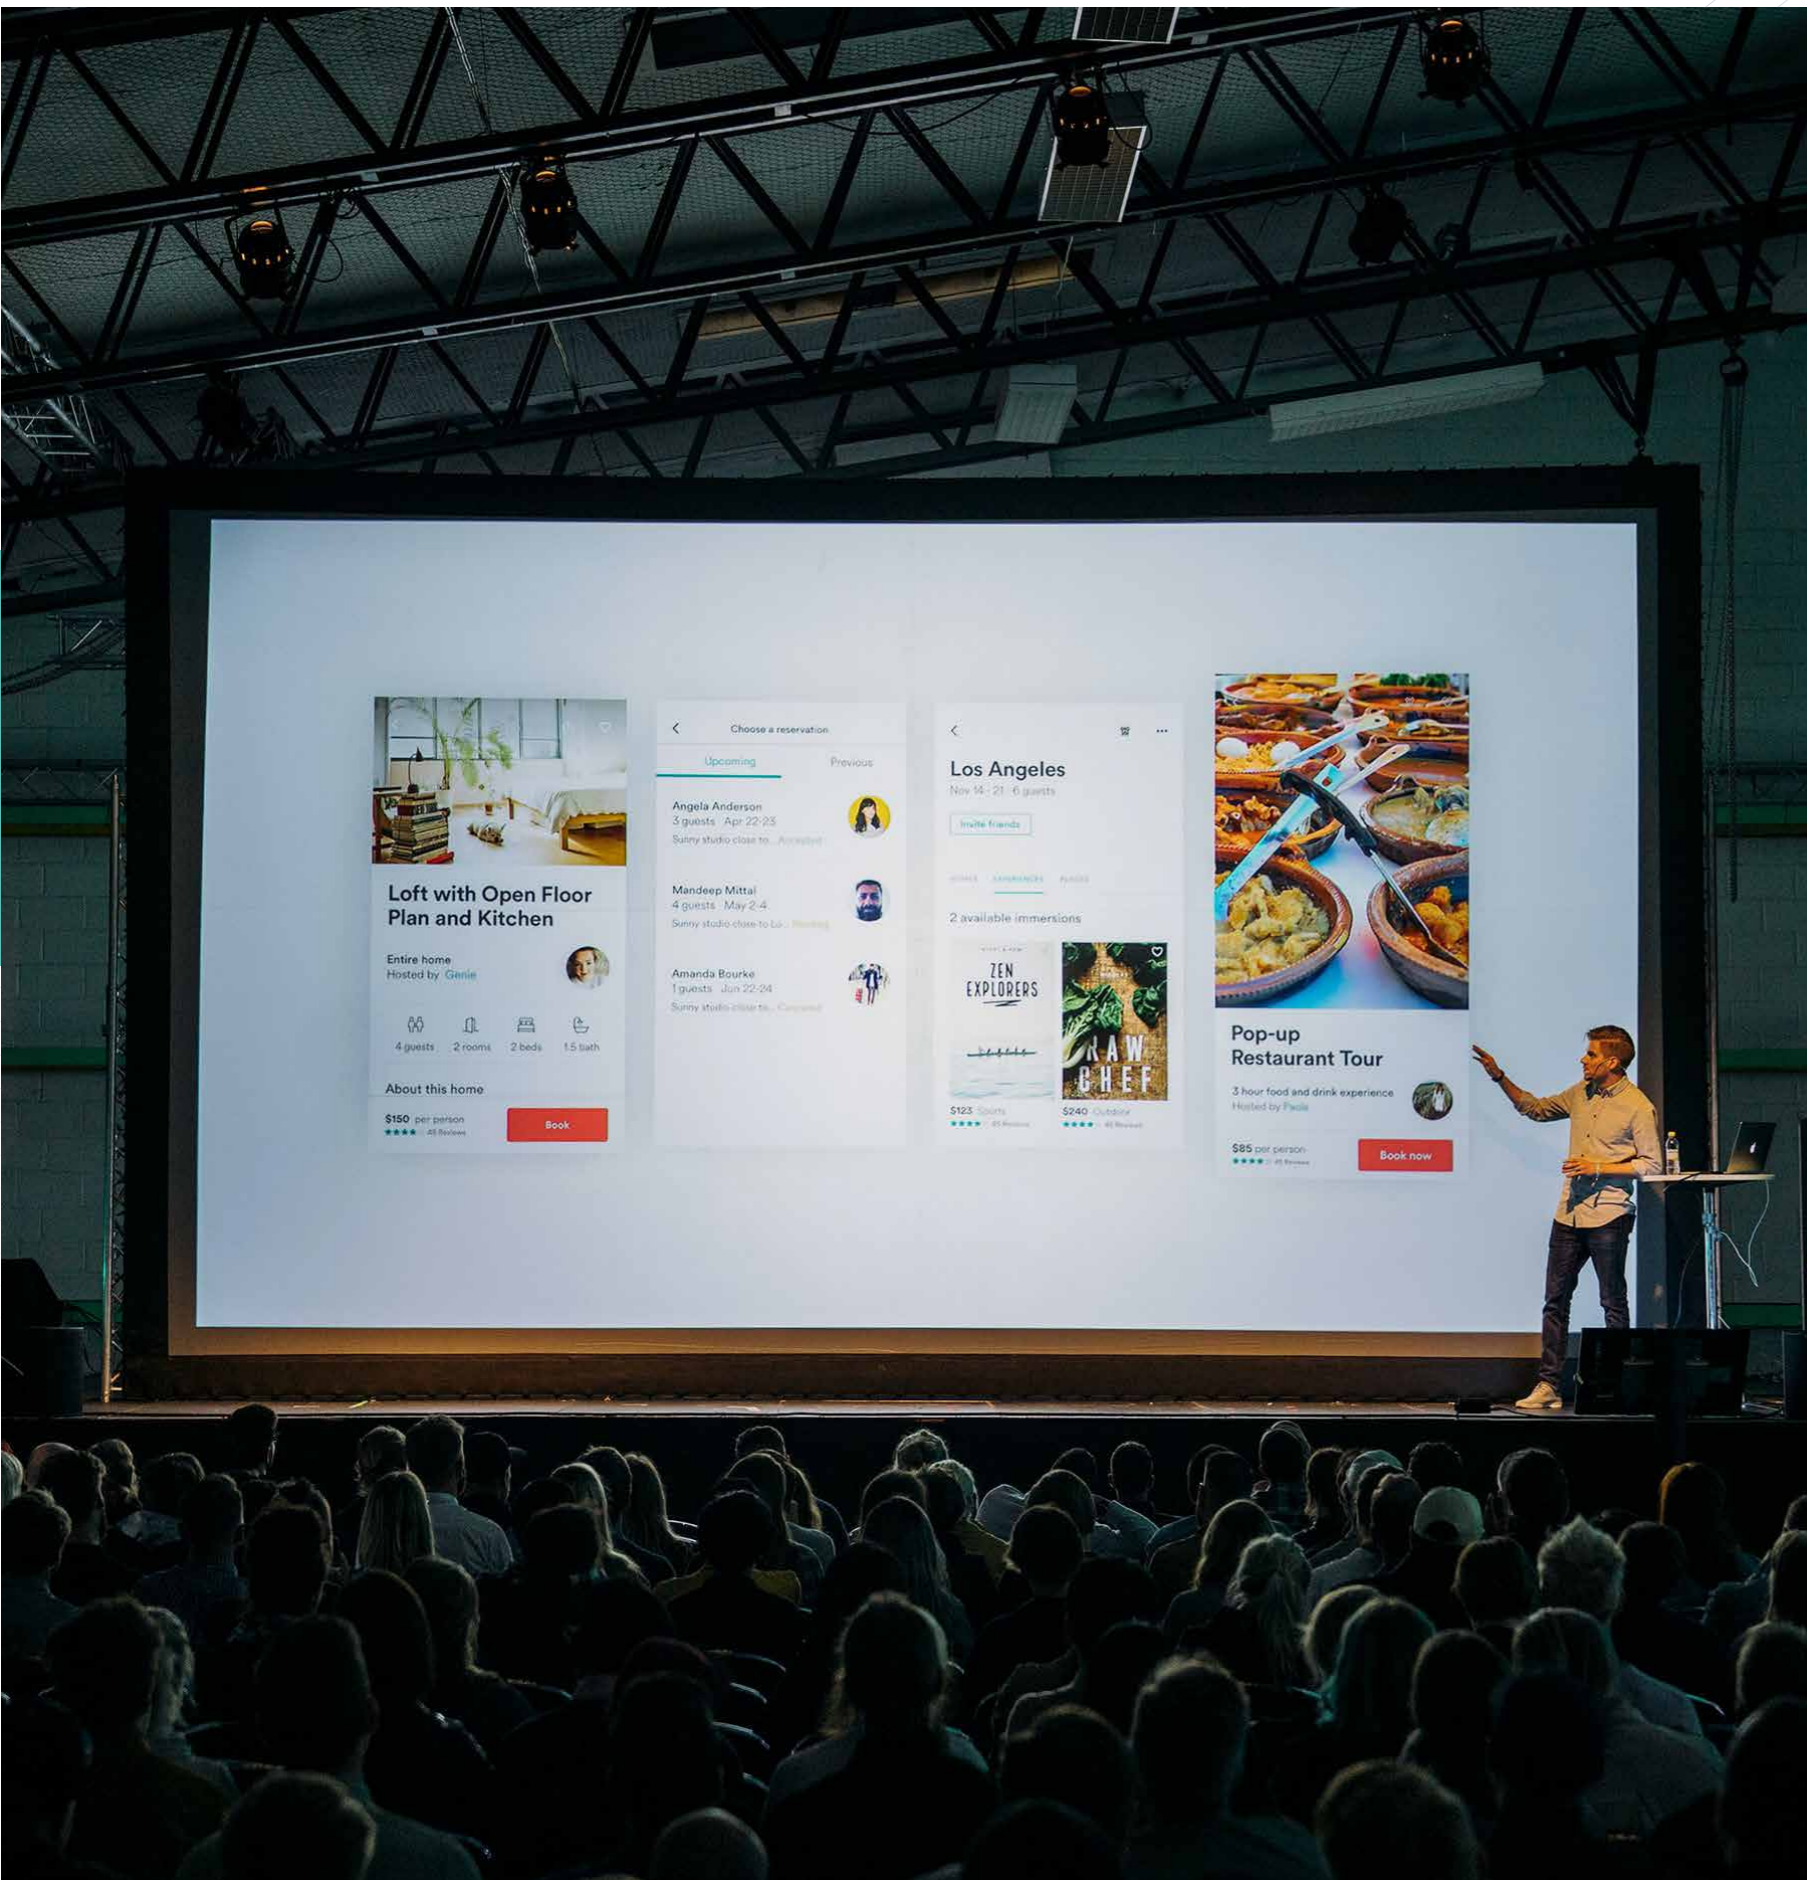

Soluções de comunicação
LEDWALL

Integração Ledwall

A SecretScreen trabalha ao lado de marcas líderes de mercado em inovação, tecnologia e sustentabilidade.

Com a SecretScreen não tem de se preocupar com a instalação ou manutenção das soluções digitais. Os nossos projetos seguem com tudo já preparado, tem apenas de utilizar e fazer a diferença na sua comunicação.