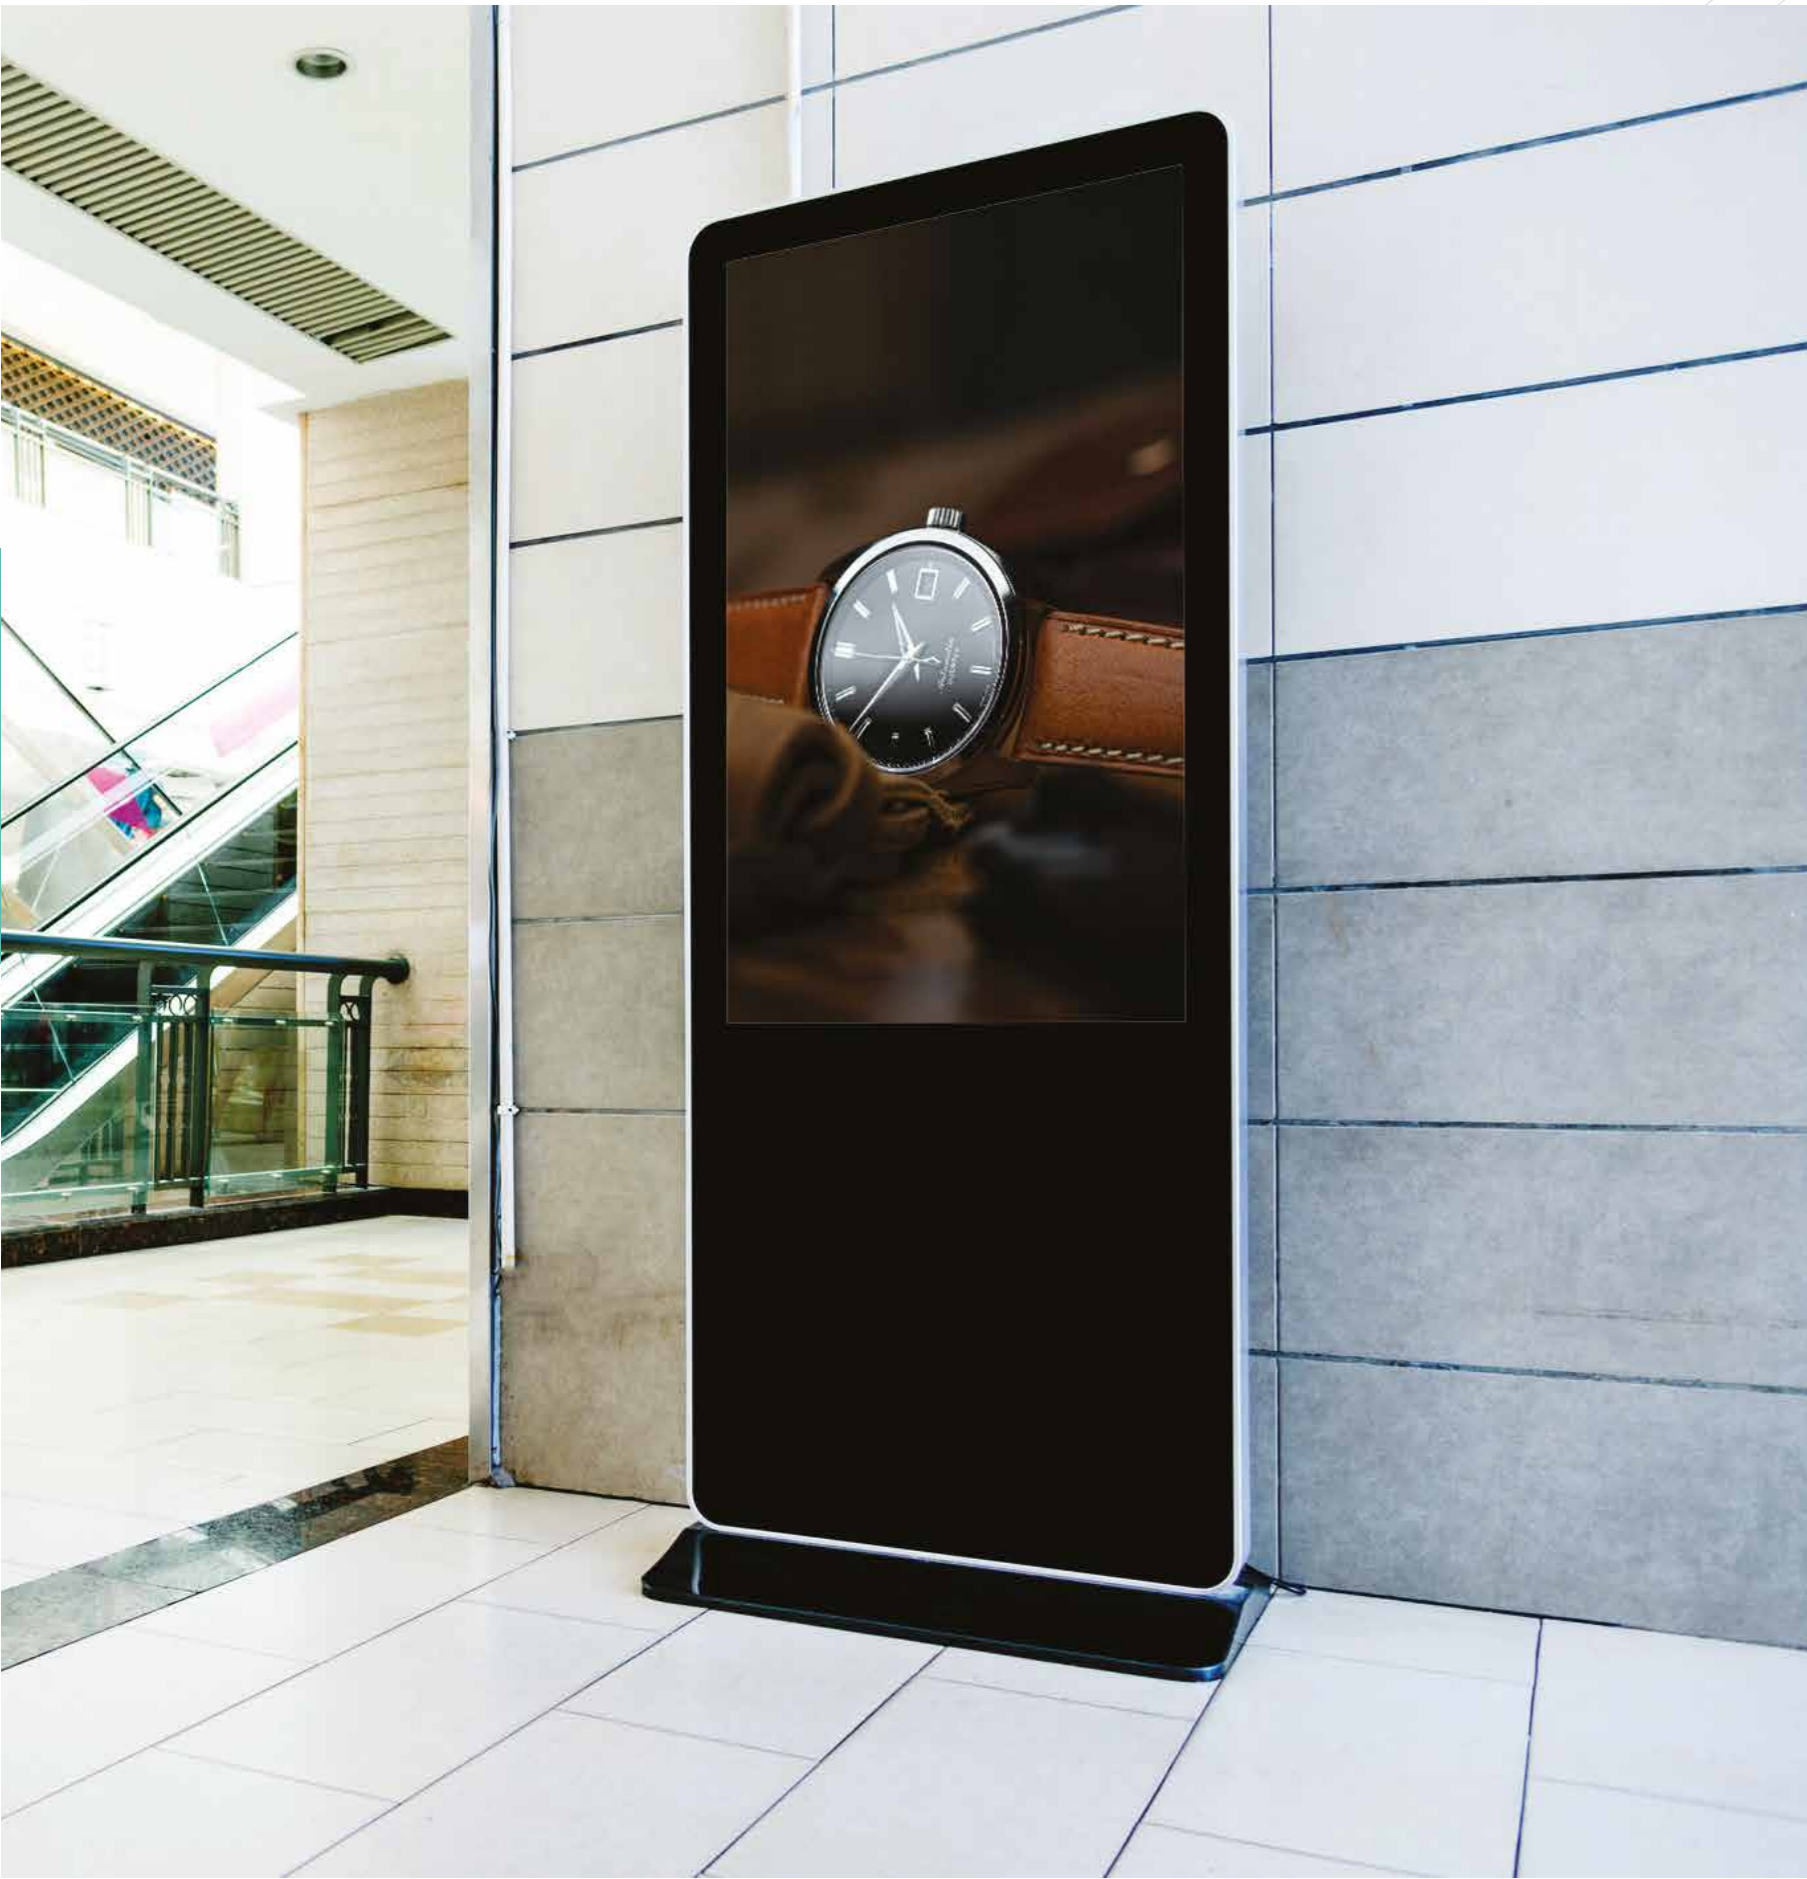

Integração Mupis digitais

A SecretScreen trabalha ao lado de marcas líderes de mercado em inovação, tecnologia e sustentabilidade.

Com a SecretScreen não tem de se preocupar com a instalação ou manutenção das soluções digitais. Os nossos projetos seguem com tudo já preparado, tem apenas de utilizar e fazer a diferença na sua comunicação.

Para a comunicação de Mupis Digitais a SecretScreen faz integração, instalação e manutenção das seguintes marcas:

SAMSUNG

SECRETSCREEN

Abjen

LG