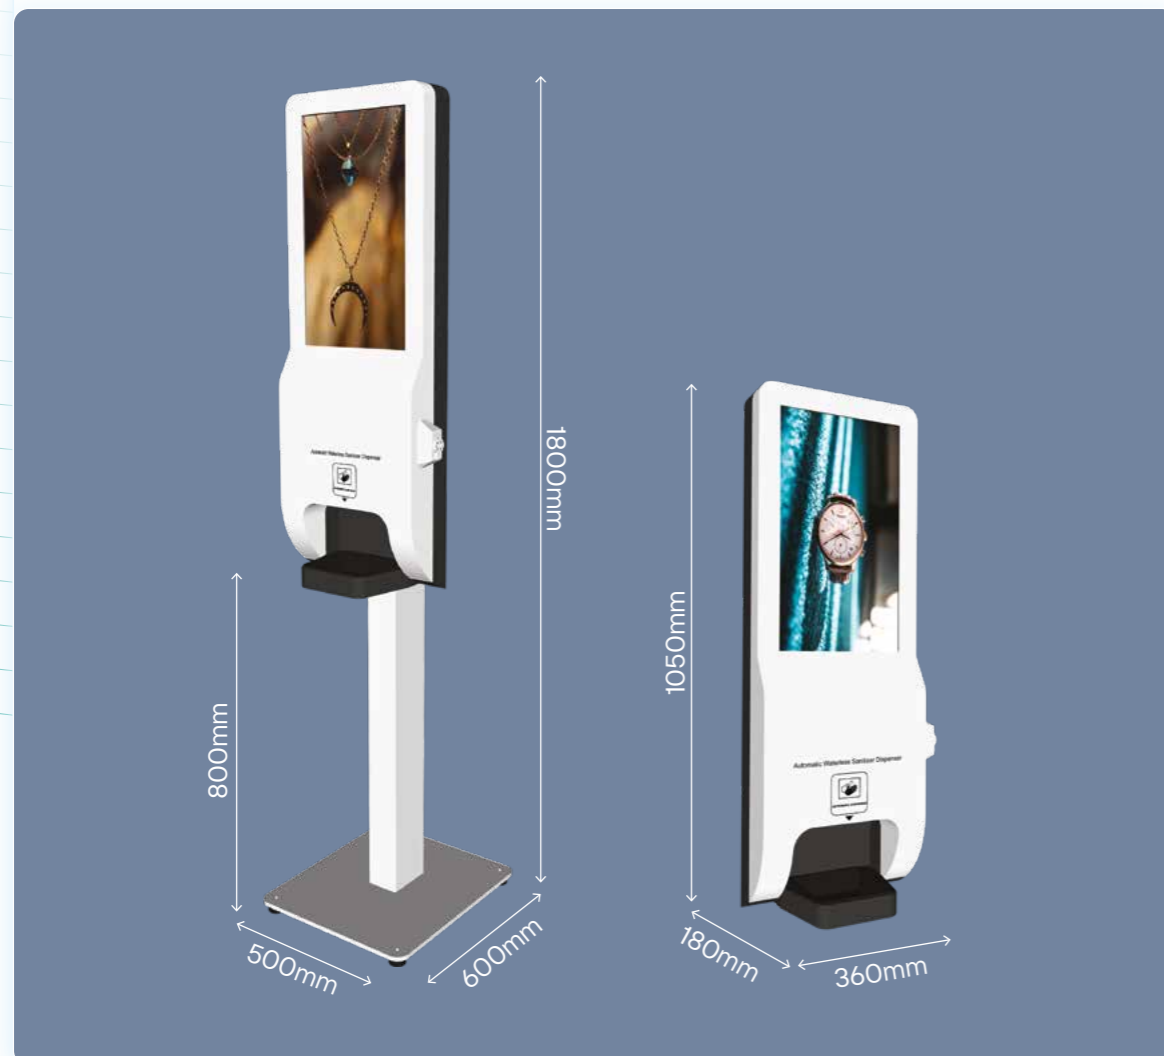

Soluções de comunicação **Signage**

Solução Signage

Potencie o alcance do seu negócio com uma comunicação otimizada, estratégica e focada no seu público alvo.

Através da solução Signage da SecretScreen pode comunicar com maior customização, através de software que permite a personalização e a duração dos conteúdos. Com apenas um dispositivo pode diversificar a sua comunicação e mensagem de forma fácil e rápida.

Signage Sanitizer

Display de conteúdo 22"

Suporte de pé ou de parede

Higienização das mãos

Medidor de temperatura (opcional)

Personalizável (vinil)

Signage Sanitizer Touch

Display de conteúdo 22"

Suporte de pé ou de parede

Higienização das mãos

Medidor de temperatura (opcional)

Personalizável (vinil)

Touch Screen
(maior liberdade de utilização, conteúdos interativos)